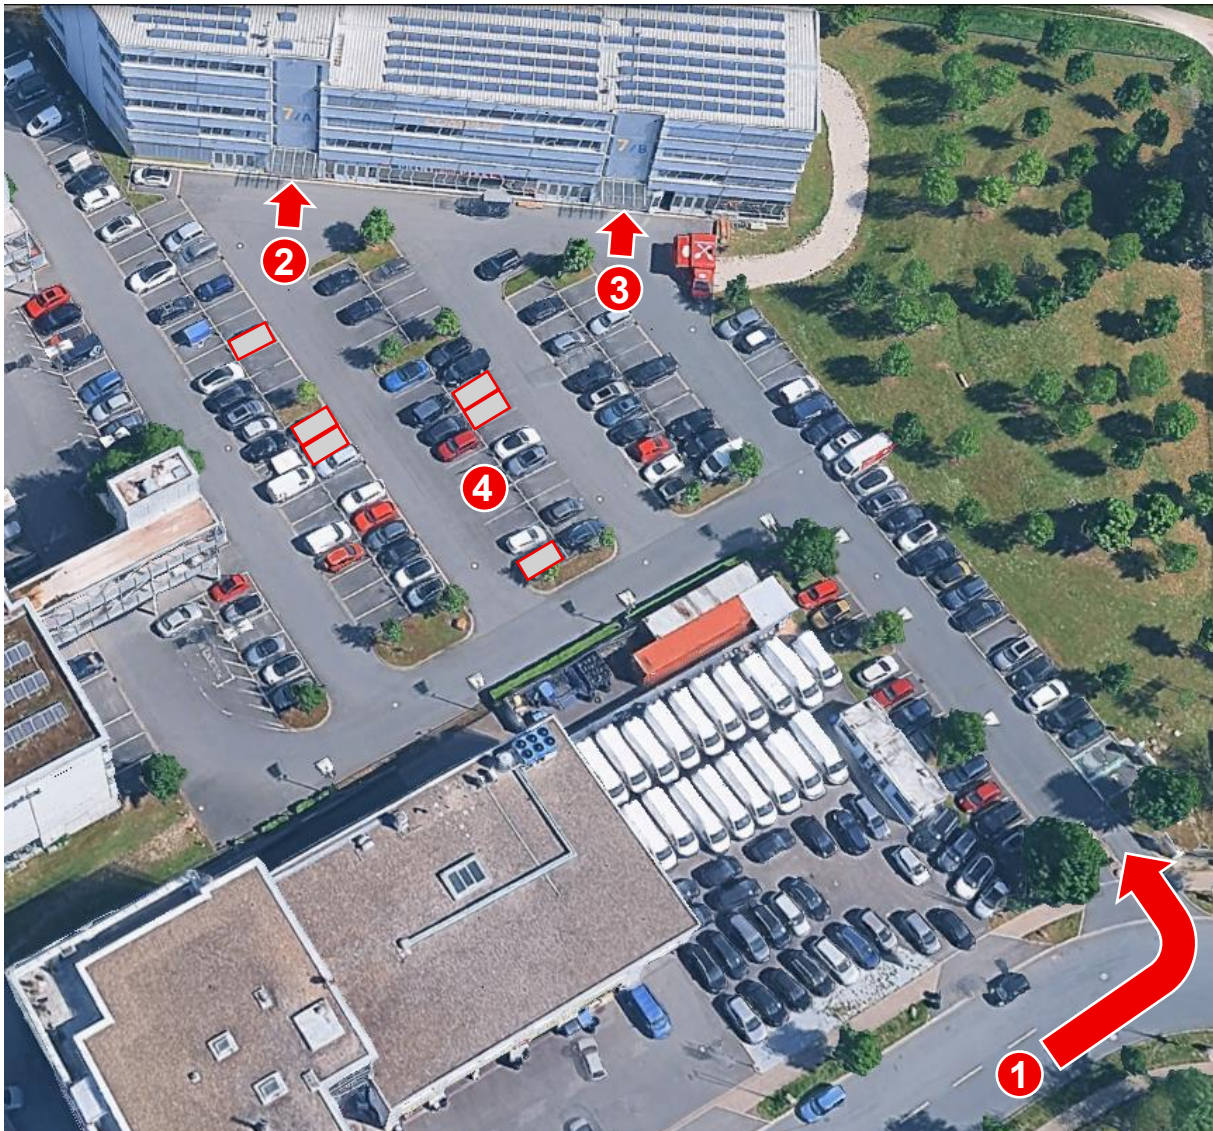

Anfahrtsskizze

dekodi – Deutscher Konverterdienst GmbH
Benno-Strauß-Straße 7/B
90763 Fürth

Telefon: 0911 / 310 429 10

E-Mail: info@dekodi.de

Anfahrt über Südwesttangente → Ausfahrt Fürth Zentrum / Schwabacher Straße → Richtung Oberasbach / Nürnberg. An der ersten Ampel links in die Benno-Strauß-Straße einbiegen.

(1) Einfahrt

(2) Eingang 7/A: dekodi – Kundenbetreuung und Software-Entwicklung

(3) Eingang 7/B: dekodi – Postanschrift

(4) dekodi-Firmenparkplätze (rot markierte Flächen)

Hinweis

Bitte benutzen Sie ausschließlich die Firmenparkplätze von dekodi oder die extra gekennzeichneten Parkplätze für Besucher.